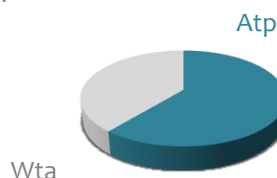

Net Profit **99 u.**  
Anual Yield **31%**

Betting Distribution

Betting Distribution

Nr. Atp - Bets	82
Nr. Wta - Bets	84
Total Amount of Bets	166

Return per ATP / WTA

44,7 u. ATP
28,6 u. WTA

Accuracy

Total Bets won	125
Total Bets failed	37
Total Bets Void	4

Cuota Media

Bets

1,53