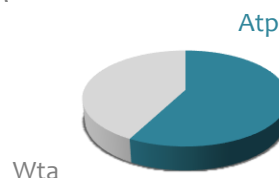

Net Profit **110 u.**
Anual Yield **29%**

Betting Distribution

Betting Distribution

Nr. Atp - Bets	92
Nr. Wta - Bets	103
Total Amount of Bets	195

Return per ATP / WTA

45,4 u. ATP
33,4 u. WTA

Accuracy

Total Bets won	143
Total Bets failed	46
Total Bets Void	6